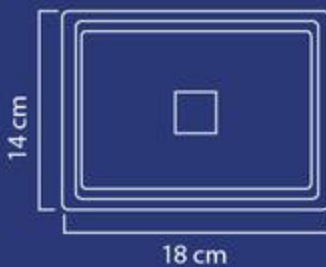

FICHA TÉCNICA

60Hz
Garantía por defecto de fábrica
2 años
90% ahorro de energía
Lámpara exterior
LED: COB
No usar con atenuadores

*Temperatura:

65k

*Dimensiones:

Precauciones:

- * No usar la lámpara en combinación con temporizadores, reguladores (dimmers) o controladores de movimiento.
- * Solo debe usarse en lugares secos y no en temperaturas menores a -20 °C.
- * Su uso es solo para interiores, desconectar la fuente de alimentación antes de instalar o reemplazar la lámpara.
- * Vidrio frágil, al instalar o reemplazar la lámpara, sujetarlo del cuerpo del balastro, nunca sujetarla del tubo ya que este puede romperse, lo que puede generar riesgo de lesiones personales o choque eléctrico.