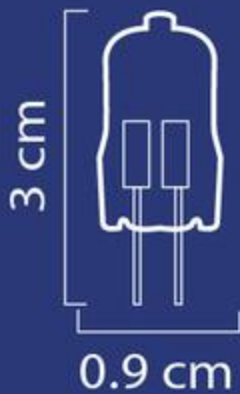

FICHA TÉCNICA

Eficiencia 12 lm/w
Garantía por defecto de fábrica
2 años

*Dimensiones:

Precauciones:

- * No usar la lámpara en combinación con temporizadores, reguladores (dimmers) o controladores de movimiento.
- * Solo debe usarse en lugares secos y no en temperaturas menores a -20 °C.
- * Su uso es solo para interiores, desconectar la fuente de alimentación antes de instalar o reemplazar la lámpara.
- * Vidrio frágil, al instalar o reemplazar la lámpara, sujetarlo del cuerpo del balastro, nunca sujetarla del tubo ya que este puede romperse, lo que puede generar riesgo de lesiones personales o choque eléctrico.