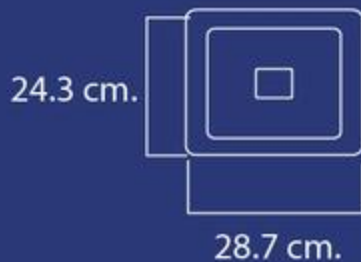

FICHA TÉCNICA

Terminado negro
Pantalla cristal
Lámpara exterior
Eficiencia 62 lm/w
Sensor de movimiento
LED: SMD

*Temperatura:

65k

*Dimensiones:

Precauciones:

- * No usar la lámpara en combinación con temporizadores, reguladores (dimmers) o controladores de movimiento.
- * Solo debe usarse en lugares secos y no en temperaturas menores a -20 °C.
- * Su uso es solo para interiores, desconectar la fuente de alimentación antes de instalar o reemplazar la lámpara.
- * Vidrio frágil, al instalar o reemplazar la lámpara, sujetarlo del cuerpo del balastro, nunca sujetarla del tubo ya que este puede romperse, lo que puede generar riesgo de lesiones personales o choque eléctrico.