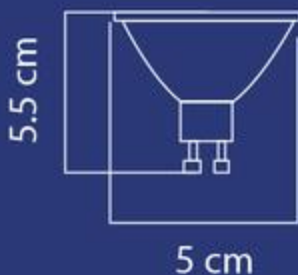

## FICHA TÉCNICA

Eficiencia 85 lm/w  
Garantía por defecto de fábrica  
2 años.  
60 Hz  
90% Ahorro de energía  
No usar atenuadores  
No requiere transformador

\*Temperatura:

30k

65k

\*Dimensiones:

COMERCIAL