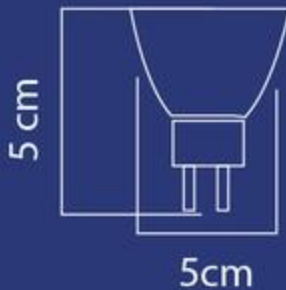

● S00457

● S00456

FICHA TÉCNICA

Eficiencia 85 lm/w
Garantía por defecto de fábrica
2 años.
60 Hz
90% Ahorro de energía
No usar atenuadores
No requiere transformador

*Temperatura:

30k

65k

*Dimensiones: