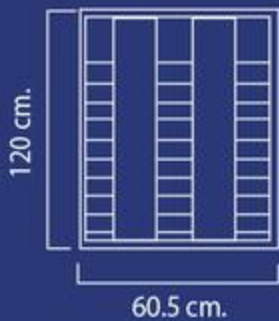

## FICHA TÉCNICA

Incluye lámparas 3xT5 18W  
60Hz  
Garantía por defecto de fábrica  
2 años  
Aplicación: Empotrable  
No usar atenuadores

\*Temperatura:

65k

\*Dimensiones: