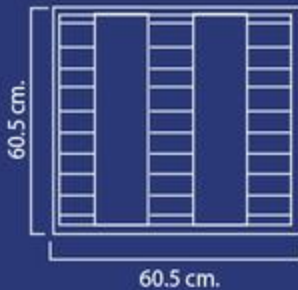

FICHA TÉCNICA

Incluye lámparas 3xT5 10W
60Hz
Garantía por defecto de fábrica
2 años
Aplicación: Empotrable
No usar atenuadores

*Temperatura:

65k

*Dimensiones:

Precauciones:

- * No usar la lámpara en combinación con temporizadores, reguladores (dimmers) o controladores de movimiento.
- * Solo debe usarse en lugares secos y no en temperaturas menores a -20 °C.
- * Su uso es solo para interiores, desconectar la fuente de alimentación antes de instalar o reemplazar la lámpara.
- * Vidrio frágil, al instalar o reemplazar la lámpara, sujetarlo del cuerpo del balastro, nunca sujetarla del tubo ya que este puede romperse, lo que puede generar riesgo de lesiones personales o choque eléctrico.