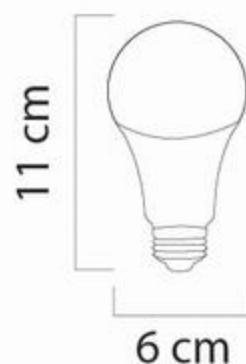

DCLite

Iluminación a tu alcance.

S00420

LED A19 9W 65K
E26 130V

720 Lumens
20,000 hrs. vida
60Hz
No usar atenuadores

130V

9W

TEMP
65K