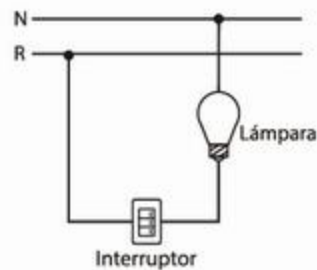

S00406

LUMINARIO COLGANTE

BANGKOK 1L/AL E26

Material: Aluminio
Aplicación: Suspendido
Terminado: Satín
Watts: 60w
Voltaje: 130V
Base: E26
Uso: Interior
Peso: 0.520 Kg.
Incluye foco: No
Incluye accesorios de instalación
Ajustable: Si