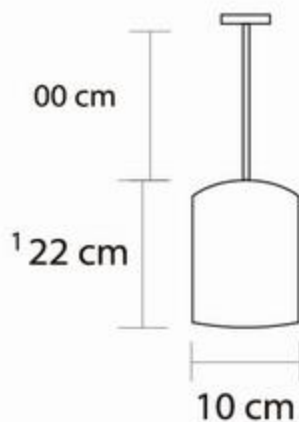

S00406

LUMINARIO COLGANTE

BANGKOK 1L/AL E26

Material: Aluminio
Aplicación: Suspendido
Terminado: Satín
Watts: 60w
Voltaje: 130V
Base: E26
Uso: Interior
Peso: 0.520 Kg.
Incluye foco: No
Incluye accesorios de instalación
Ajustable: Si