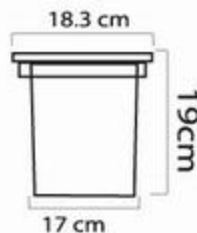

S00398
LUMINARIO DE PISO
EP-305/ACI E26

Material: Metal
Aplicación: Piso Empotrable
Terminado: Satín
Watts: 50w
Voltaje: 100-265V
Flujo Luminoso: 1005 lm
Uso: Exterior
Peso: 0.708 Kg.
Incluye foco: No
Base: E26
Incluye accesorios de instalación
Ajustable: No
Sumergible: No