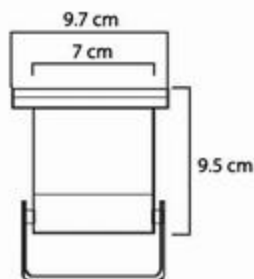

S00394

LUMINARIO DE PISO

EP-301/N MR16

Material: Metal
Aplicación: Piso Empotrable
Terminado: Negro
Watts: 50w
Voltaje: 100-265V
Flujo Luminoso: 1005 lm
Uso: Exterior
Peso: 0.291 Kg.
Incluye foco: No
Base: GX5 3
Incluye accesorios de instalación
Ajustable: No
Sumergible: No

Lámpara de jardín

IP65

TT
BASE
GX5.3

MÁX.
50W

CANTIDAD

12

PZ X CAJA