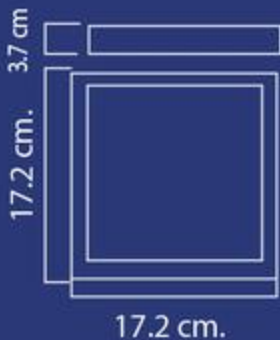

FICHA TÉCNICA

Eficiencia de 80 lm/w
Garantía por defecto de fábrica
2 años.
Terminado: blanco
Materia prima: aluminio, pantalla
de policarbonato y plástico.
Incluye lámpara y driver

*Temperatura:

65k

*Dimensiones: