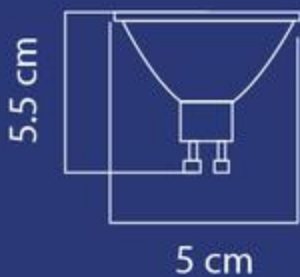

FICHA TÉCNICA

Eficiencia 85 lm/w
Garantía por defecto de fábrica
2 años.
60 Hz
No usar atenuadores
No requiere transformador

*Temperatura:

65k

*Dimensiones:

COMERCIAL

DOMÉSTICO

Precauciones: