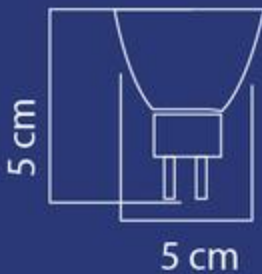

## FICHA TÉCNICA

Eficiencia 85 lm/w  
Garantía por defecto de fábrica  
2 años.  
60 Hz  
No usar atenuadores  
No requiere transformador

\*Temperatura:

65k

\*Dimensiones:

COMERCIAL

DOMÉSTICO