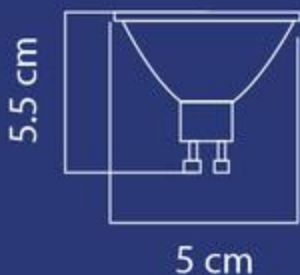

## FICHA TÉCNICA

Eficiencia 85 lm/w  
Garantía por defecto de fábrica  
2 años.  
60 Hz  
No usar atenuadores  
No requiere transformador

\*Temperatura:

30k

\*Dimensiones:

COMERCIAL

DOMÉSTICO