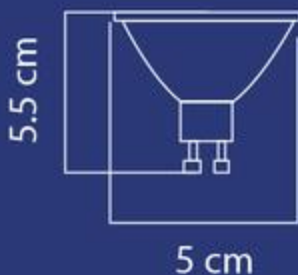

## FICHA TÉCNICA

Eficiencia 85 lm/w  
Garantía por defecto de fábrica  
2 años.  
60 Hz  
No usar atenuadores  
No requiere transformador

\*Temperatura:

65k

\*Dimensiones:

COMERCIAL

DOMÉSTICO