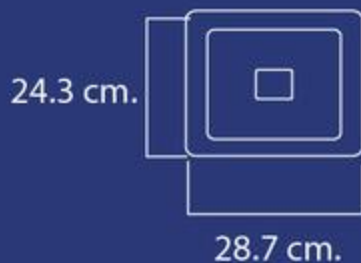

FICHA TÉCNICA

60Hz
Terminado satín
Pantalla cristal
Lámpara exterior
Incluye control remoto
LED: COB

*Dimensiones:

COMERCIAL

DOMÉSTICO

Precauciones:

- * No usar la lámpara en combinación con temporizadores, reguladores (dimers) o controladores de movimiento.
- * Solo debe usarse en lugares secos y no en temperaturas menores a -20 °C.
- * Su uso es solo para interiores, desconectar la fuente de alimentación antes de instalar o reemplazar la lámpara.
- * Vidrio frágil, al instalar o reemplazar la lámpara, sujetarlo del cuerpo del balastro, nunca sujetarla del tubo ya que este puede romperse, lo que puede generar riesgo de lesiones personales o choque eléctrico.