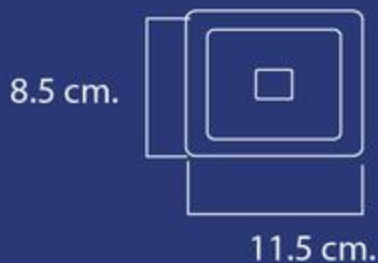

## FICHA TÉCNICA

60Hz  
Terminado satín  
Pantalla cristal  
Lámpara exterior  
Incluye control remoto  
LED: COB

\*Dimensiones: