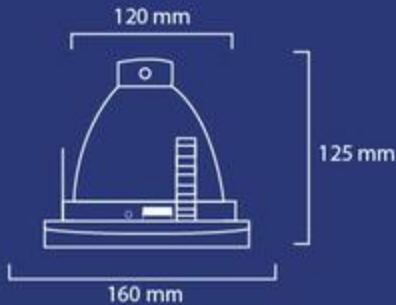

## FICHA TÉCNICA

Aplicaciones: Empotrable  
Diseño atractivo  
NO incluye lámpara  
Incluye socket E26

\*Colores:

BLANCO

\*Dimensiones:

COMERCIAL

DOMÉSTICO