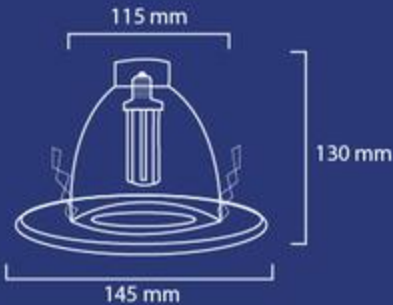

FICHA TÉCNICA

Aplicaciones: Empotrable
Diseño atractivo
NO incluye lámpara
Incluye socket E26

*Colores:

*Dimensiones:

Precauciones:

- * No usar la lámpara en combinación con temporizadores, reguladores (dimmers) o controladores de movimiento.
- * Solo debe usarse en lugares secos y no en temperaturas menores a -20 °C.
- * Su uso es solo para interiores, desconectar la fuente de alimentación antes de instalar o reemplazar la lámpara.
- * Vidrio frágil, al instalar o reemplazar la lámpara, sujetarlo del cuerpo del balastro, nunca sujetarla del tubo ya que este puede romperse, lo que puede generar riesgo de lesiones personales o choque eléctrico.