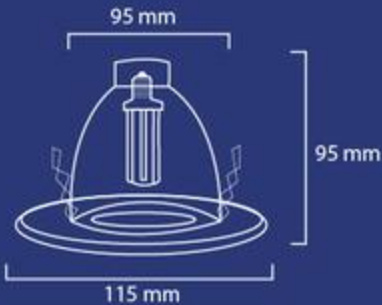

## FICHA TÉCNICA

Aplicaciones: Empotrable  
Diseño atractivo  
NO incluye lámpara  
Incluye socket E26

\*Colores:

\*Dimensiones:

COMERCIAL

DOMÉSTICO

### Precauciones:

- \* No usar la lámpara en combinación con temporizadores, reguladores (dimmers) o controladores de movimiento.
- \* Solo debe usarse en lugares secos y no en temperaturas menores a -20 °C.
- \* Su uso es solo para interiores, desconectar la fuente de alimentación antes de instalar o reemplazar la lámpara.
- \* Vidrio frágil, al instalar o reemplazar la lámpara, sujetarlo del cuerpo del balastro, nunca sujetarla del tubo ya que este puede romperse, lo que puede generar riesgo de lesiones personales o choque eléctrico.