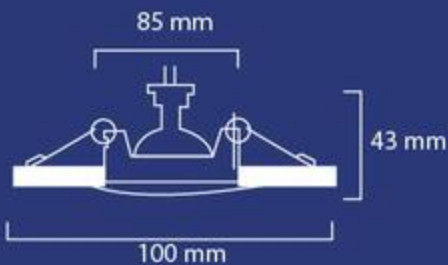

FICHA TÉCNICA

NO incluye lámpara
Incluye socket MR16

*Colores:

*Dimensiones:

COMERCIAL

DOMÉSTICO

EMPOTRADO ET201

- S00341
- S00342
- S00343