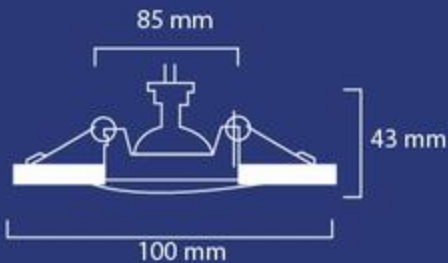

FICHA TÉCNICA

NO incluye lámpara
Incluye socket MR16

*Colores:

*Dimensiones:

COMERCIAL

DOMÉSTICO

EMPOTRADO ET201

- S00341
- S00342
- S00343