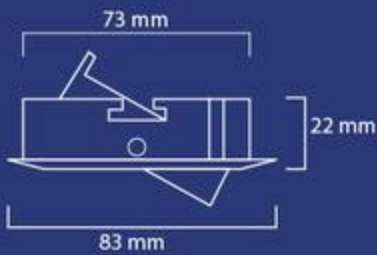

- S00338
- S00340
- S00339

FICHA TÉCNICA

NO incluye lámpara
Incluye socket MR16

*Colores:

*Dimensiones:

Precauciones:

- * No usar la lámpara en combinación con temporizadores, reguladores (dimmers) o controladores de movimiento.
- * Solo debe usarse en lugares secos y no en temperaturas menores a -20 °C.
- * Su uso es solo para interiores, desconectar la fuente de alimentación antes de instalar o reemplazar la lámpara.
- * Vidrio frágil, al instalar o reemplazar la lámpara, sujetarlo del cuerpo del balastro, nunca sujetarla del tubo ya que este puede romperse, lo que puede generar riesgo de lesiones personales o choque eléctrico.