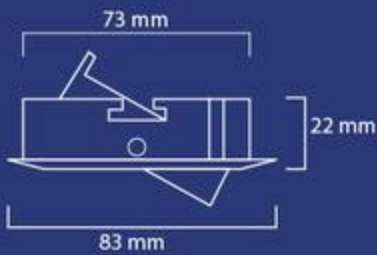

- S00338
- S00340
- S00339

FICHA TÉCNICA

NO incluye lámpara
Incluye socket MR16

*Colores:

*Dimensiones:

COMERCIAL

DOMÉSTICO

Precauciones: