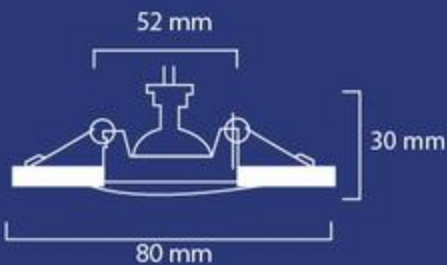

FICHA TÉCNICA

NO incluye lámpara
Incluye socket MR16

*Colores:

*Dimensiones:

COMERCIAL

DOMÉSTICO

EMPOTRADO ET100

- S00335
- S00337
- S00336