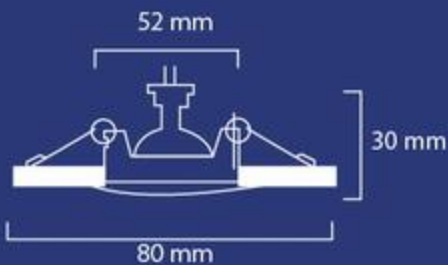

FICHA TÉCNICA

NO incluye lámpara
Incluye socket MR16

*Colores:

*Dimensiones:

COMERCIAL

DOMÉSTICO

EMPOTRADO ET100

- S00335
- S00337
- S00336