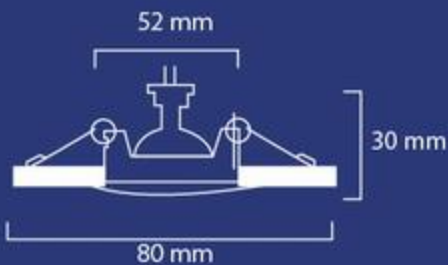

## FICHA TÉCNICA

NO incluye lámpara  
Incluye socket MR16

\*Colores:

\*Dimensiones:

COMERCIAL

DOMÉSTICO