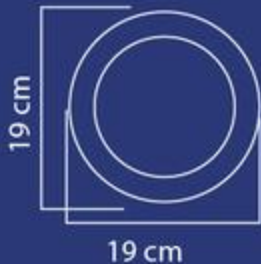

FICHA TÉCNICA

Eficiencia 80 lm/w
Garantía por defecto de fábrica
2 años.
Terminado satín
Materia prima aluminio,
pantalla de policarbonato y
plástico
Incluye lámpara y driver

*Temperatura:

65k

*Dimensiones: