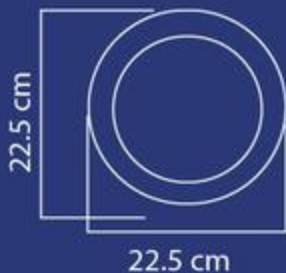

## FICHA TÉCNICA

Eficiencia 80 lm/w  
Garantía por defecto de fábrica  
2 años.  
Terminado cromo  
Materia prima aluminio,  
pantalla de policarbonato y  
plástico  
Incluye lámpara y driver

\*Temperatura:

65k

\*Dimensiones: