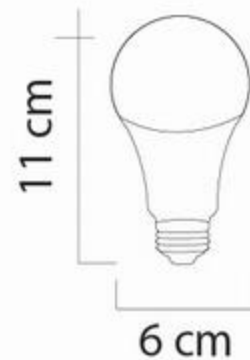

### FOCO LED A19 9W 65K E26 130V 3 PACK

720 Lumens  
20,000 hrs. vida  
60 Hz  
No usar atenuadores

130V

E26

9W

TEMP  
65K

CANTIDAD

32