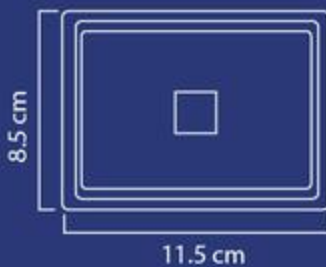

FICHA TÉCNICA

60Hz
Garantía por defecto de fábrica
2 años
90% ahorro de energía
Lámpara exterior
LED: COB
No usar con atenuadores

*Temperatura:

65k

*Dimensiones:

COMERCIAL

DOMÉSTICO

Precauciones: