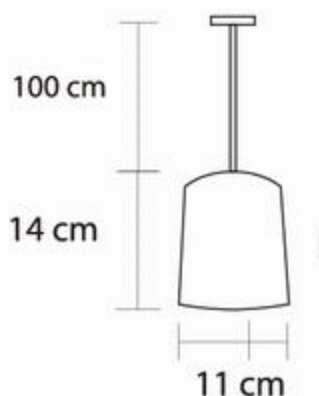

S00279

LUMINARIO COLGANTE

BERLÍN 1L/AL E26

Material: Aluminio
Aplicación: Suspendido
Terminado: Satín
Watts: 60w
Voltaje: 130V
Base: E26
Uso: Interior
Peso: 0.390 Kg.
Incluye foco: No
Incluye accesorios de instalación
Ajustable: Si