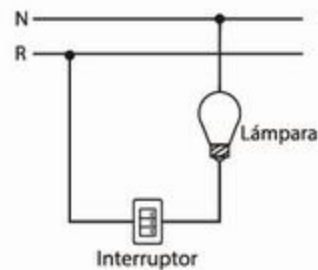

S00279

LUMINARIO COLGANTE

BERLÍN 1L/AL E26

Material: Aluminio
Aplicación: Suspendido
Terminado: Satín
Watts: 60w
Voltaje: 130V
Base: E26
Uso: Interior
Peso: 0.390 Kg.
Incluye foco: No
Incluye accesorios de instalación
Ajustable: Si