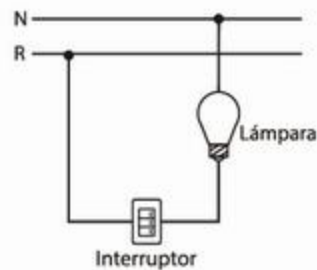

S00277

LUMINARIO COLGANTE

BALERIA 1L/AL E26

Material: Aluminio
Aplicación: Suspendido
Terminado: Satín
Watts: 60w
Voltaje: 130V
Base: E26
Uso: Interior
Peso: 0.350 Kg.
Incluye foco: No
Incluye accesorios de instalación
Ajustable: Si