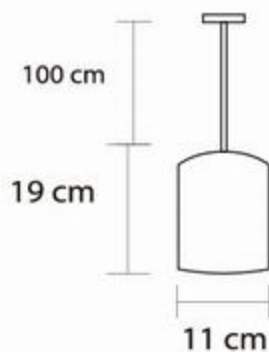

S00277

LUMINARIO COLGANTE

BALERIA 1L/AL E26

Material: Aluminio
Aplicación: Suspendido
Terminado: Satín
Watts: 60w
Voltaje: 130V
Base: E26
Uso: Interior
Peso: 0.350 Kg.
Incluye foco: No
Incluye accesorios de instalación
Ajustable: Si