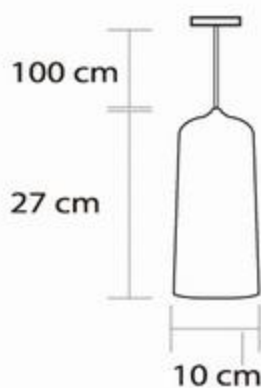

S00275

LUMINARIO COLGANTE

CARTAGENA 1L/OP E26

Material: Cristal Opalino
Aplicación: Suspendido
Terminado: Satinado/Opalino
Watts: 60w
Voltaje: 130V
Base: E26
Uso: Interior
Peso: 0.440 Kg.
Incluye foco: No
Incluye accesorios de instalación
Ajustable: Si