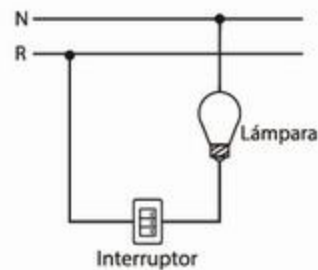

S00275

LUMINARIO COLGANTE

CARTAGENA 1L/OP E26

Material: Cristal Opalino
Aplicación: Suspendido
Terminado: Satinado/Opalino
Watts: 60w
Voltaje: 130V
Base: E26
Uso: Interior
Peso: 0.440 Kg.
Incluye foco: No
Incluye accesorios de instalación
Ajustable: Si