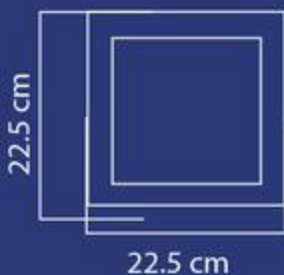

FICHA TÉCNICA

Eficiencia 80 lm/w
Garantía por defecto de fábrica
2 años.
Terminado blanco
Materia prima aluminio,
pantalla de policarbonato y
plástico
Incluye lámpara y driver

*Temperatura:

65k

*Dimensiones: