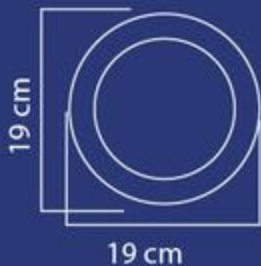

FICHA TÉCNICA

Eficiencia 80 lm/w
Garantía por defecto de fábrica
2 años.
Terminado blanco
Materia prima aluminio,
pantalla de policarbonato y
plástico
Incluye lámpara y driver

*Temperatura:

65k

*Dimensiones: