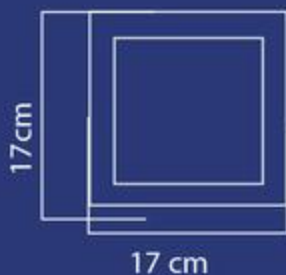

FICHA TÉCNICA

Eficiencia 80 lm/w
Garantía por defecto de fábrica
2 años.
Terminado blanco
Materia prima aluminio,
pantalla de policarbonato y
plástico
Incluye lámpara y driver

*Temperatura:

65k

*Dimensiones: