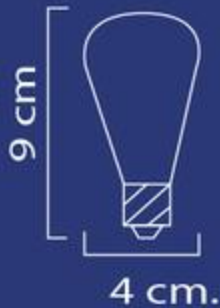

FICHA TÉCNICA

Garantía por defecto de fábrica
1 año

*Colores:

*Dimensiones:

- S00213
- S00473
- S00214
- S00215
- S00294

Precauciones:

- * No usar la lámpara en combinación con temporizadores, reguladores (dimmers) o controladores de movimiento.
- * Solo debe usarse en lugares secos y no en temperaturas menores a -20 °C.
- * Su uso es solo para interiores, desconectar la fuente de alimentación antes de instalar o reemplazar la lámpara.
- * Vidrio frágil, al instalar o reemplazar la lámpara, sujetarlo del cuerpo del balastro, nunca sujetarla del tubo ya que este puede romperse, lo que puede generar riesgo de lesiones personales o choque eléctrico.