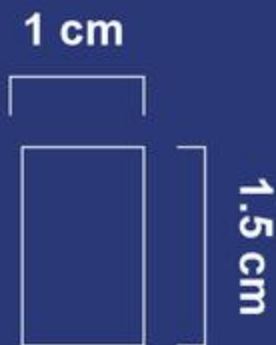

FICHA TÉCNICA

Garantía por defecto de fábrica
2 años

*Dimensiones:

COMERCIAL

DOMÉSTICO

Precauciones:

- * No usar la lámpara en combinación con temporizadores, reguladores (dimmers) o controladores de movimiento.
- * Solo debe usarse en lugares secos y no en temperaturas menores a -20 °C.
- * Su uso es solo para interiores, desconectar la fuente de alimentación antes de instalar o reemplazar la lámpara.
- * Vidrio frágil, al instalar o reemplazar la lámpara, sujetarlo del cuerpo del balastro, nunca sujetarla del tubo ya que este puede romperse, lo que puede generar riesgo de lesiones personales o choque eléctrico.