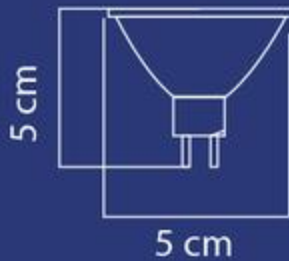

FICHA TÉCNICA

Garantía por defecto de fábrica
2 años.
60 Hz
90% Ahorro de energía
No usar atenuadores
No requiere transformador

*Dimensiones:

LED MR16 3W 100-265V COLORES

- S00160
- S00161
- S00162
- S00163