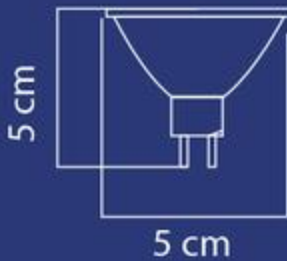

## FICHA TÉCNICA

Garantía por defecto de fábrica  
2 años.  
60 Hz  
90% Ahorro de energía  
No usar atenuadores  
No requiere transformador

\*Dimensiones:

COMERCIAL

DOMÉSTICO