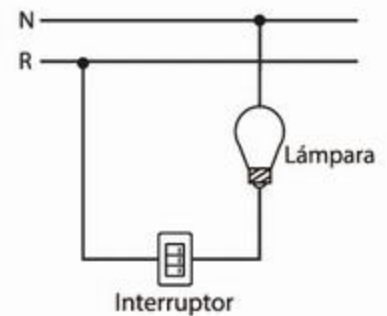

S00150

FOCO RETRO GLOBO

40W E26 130V INC

Potencia: 40w
Tensión: 130v
Vida: 1,000 horas
Base: E26
Temperatura: 2700K
Peso: 0.112 kg
Flujo Luminoso: 140 lm
Frecuencia: 60Hz
Tipo de luz: Cálida

130V

E26

40W

**TEMP
20K**