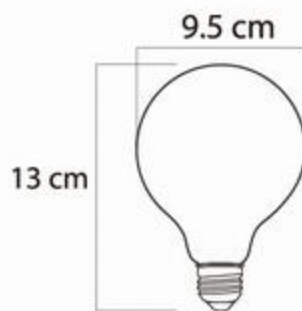

S00150

FOCO RETRO GLOBO

40W E26 130V INC

Potencia: 40w
Tensión: 130v
Vida: 1,000 horas
Base: E26
Temperatura: 2700K
Peso: 0.112 kg
Flujo Luminoso: 140 lm
Frecuencia: 60Hz
Tipo de luz: Cálida

130V

E26

40W

**TEMP
20K**