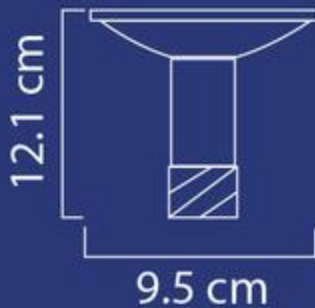

## FICHA TÉCNICA

Garantía por defecto de fábrica  
1 año

\*Dimensiones:

COMERCIAL

DOMÉSTICO