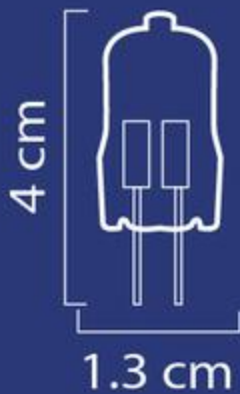

## FICHA TÉCNICA

Eficiencia 12 lm/w  
Garantía por defecto de fábrica  
1 año

\*Dimensiones: