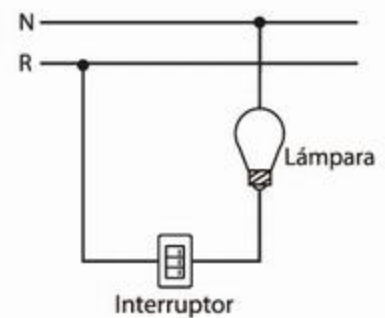

S00114

FOCO RETRO A19

40W E26 130V INC

Potencia: 40w
Tensión: 130v
Vida: 1,000 horas
Base: E26
Temperatura: 2700K
Peso: 0.100 kg
Flujo Luminoso: 140 lm
Frecuencia: 60Hz
Tipo de luz: Cálida

130V

E26

40W

**TEMP
20K**