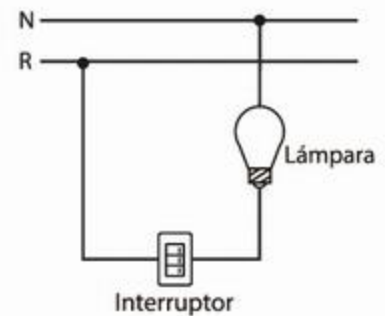

**S00105**  
**FOCO RETRO A21**  
**40W E26 130V INC**

Potencia: 40w  
Tensión: 130v  
Vida: 1,000 horas  
Base: E26  
Temperatura: 2700K  
Peso: 0.100 kg  
Flujo Luminoso: 140 lm  
Frecuencia: 60Hz  
Tipo de luz: Cálida