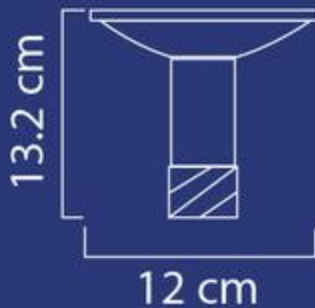

FICHA TÉCNICA

Garantía por defecto de fábrica
1 año

*Dimensiones:

COMERCIAL

DOMÉSTICO

Precauciones:

- * No usar la lámpara en combinación con temporizadores, reguladores (dimmers) o controladores de movimiento.
- * Solo debe usarse en lugares secos y no en temperaturas menores a -20 °C.
- * Su uso es solo para interiores, desconectar la fuente de alimentación antes de instalar o reemplazar la lámpara.
- * Vidrio frágil, al instalar o reemplazar la lámpara, sujetarlo del cuerpo del balastro, nunca sujetarla del tubo ya que este puede romperse, lo que puede generar riesgo de lesiones personales o choque eléctrico.