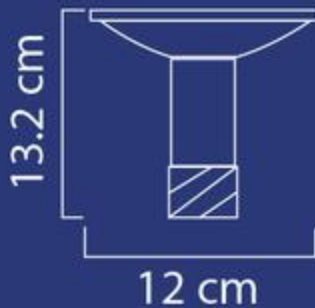

FICHA TÉCNICA

Garantía por defecto de fábrica
1 año

*Dimensiones:

Precauciones:

- * No usar la lámpara en combinación con temporizadores, reguladores (dimers) o controladores de movimiento.
- * Solo debe usarse en lugares secos y no en temperaturas menores a -20 °C.
- * Su uso es solo para interiores, desconectar la fuente de alimentación antes de instalar o reemplazar la lámpara.
- * Vidrio frágil, al instalar o reemplazar la lámpara, sujetarlo del cuerpo del balastro, nunca sujetarla del tubo ya que este puede romperse, lo que puede generar riesgo de lesiones personales o choque eléctrico.