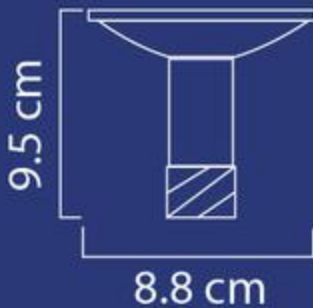

FICHA TÉCNICA

Garantía por defecto de fábrica
1 año
Eficiencia 10 lm/w

*Dimensiones:

COMERCIAL

DOMÉSTICO

Precauciones:

- * No usar la lámpara en combinación con temporizadores, reguladores (dimmers) o controladores de movimiento.
- * Solo debe usarse en lugares secos y no en temperaturas menores a -20 °C.
- * Su uso es solo para interiores, desconectar la fuente de alimentación antes de instalar o reemplazar la lámpara.
- * Vidrio frágil, al instalar o reemplazar la lámpara, sujetarlo del cuerpo del balastro, nunca sujetarla del tubo ya que este puede romperse, lo que puede generar riesgo de lesiones personales o choque eléctrico.